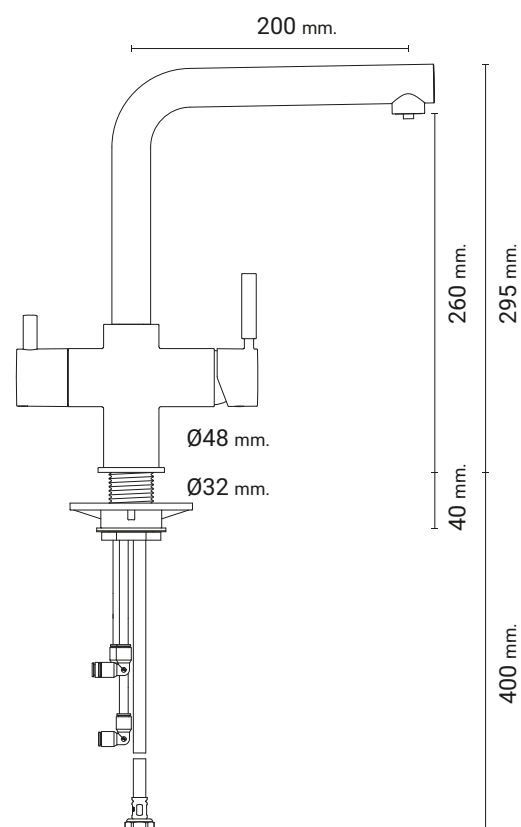

G200

FLER-VEJS TAPPEHANE

G200 er en elegant moderne tappehane med 5 tappefunktioner. Foruden et alm. blandingsbatteri, giver G200 mulighed for tempereret-, koldt- og mineralvand. Hanen laves i et elegant chrom finish samt i børstet stål.

VARIANTER OG TILBEHØR

Varenr.	Produkt navn	  	Antal Tappefunktioner	Hulmål til bordplade (Ø - Max Tykkelse)
46-01868	G200 ACWG	• •	3 + Blandingsbatteri	Ø32 mm - 40 mm