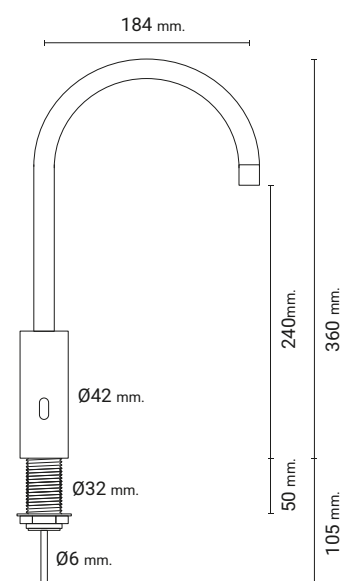

G400

TAPPEHANE

G400 er en elegant slank tappehane med 1 tappefunktioner. Hanen giver mulighed for tempereret-/kogende-, koldt-, og mineralvand. Denne tappehane kan benyttes både med drybpakke, med eller uden afløb, og i sammenhæng med en traditionel vask.

Kræver tilslutning til 230V

VARIANTER OG TILBEHØR

Varenr.	Produkt navn				Antal tappe funktioner	Hulmål til bordplade
45-01720	G400 Berøringsfri	●	●		1	Ø32 x 100mm