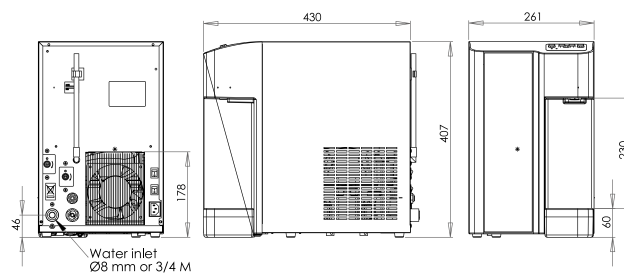

H2O MY

BORDMODEL

H2O MY Bordmodel er nem at placere, den tilsluttes blot el og vandforsyning. Modellen har et stringent design og findes i to farver – hvid eller sort. Til trods for maskinens lille størrelse, giver dispenseringshøjden mulighed for at tappe både i kopper samt flaske.

H2O MY serien findes med tappefunktionerne koldt-, tempereret- og mineralvand.

AC, ACH, ACWG MODELLER

CHWG MODELLER (46-00038)

VARIANTER OG TILBEHØR

Varenr.	Produkt navn				Kapacitet l/t.	Dimensioner (HxBxD)	Vægt (kg)
46-00035	H20MY Bordmodel 15 l/t Kold - IB AC Hvid	●			15 L	407 x 261 x 330	14
46-00035-1	H20MY Bordmodel 15 l/t Kold - IB AC Sort	●	●		15 L	407 x 261 x 330	14
46-00036	H20MY Bordmodel 15 l/t Kold, Mineral - IB ACWG Hvid	●	●		15 L	407 x 261 x 330	18
46-00036-1	H20MY Bordmodel 15 l/t Kold, Mineral - IB ACWG Sort	●	●		15 L	407 x 261 x 330	18
46-00037	H20MY Bordmodel 15 l/t Kold- Varm - IB ACH*	●		●	15 L + 13 L	407 x 261 x 330	15
46-00038	H20MY Bordmodel 15 l/t Kold, Mineral, Varm - IB CHWG*	●	●	●	15 L + 13 L	407 x 261 x 430	22