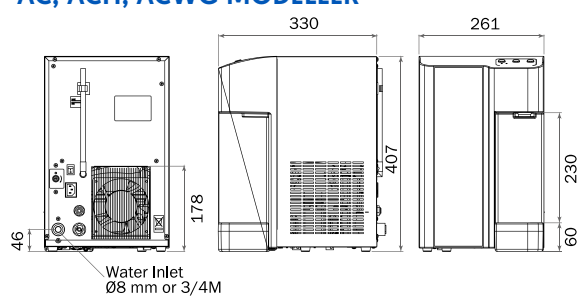

H2O MY

BORDMODEL

H2O MY Bordmodel er nem at placere, den tilsluttes blot el og vandforsyning. Modellen har et stringent design og findes i to farver – hvid eller sort. Til trods for maskinens lille størrelse, giver dispenseringshøjden mulighed for at tappe både i kopper samt flaske.

H2O MY serien findes med tappefunktionerne koldt-, tempereret- og mineralvand.

AC, ACH, ACWG MODELLER

CHWG MODELLER (46-00038)

VARIANTER OG TILBEHØR

Varenr.	Produkt navn				Kapacitet l/t.	Dimensioner (HxBxD)	Vægt (kg)
46-00035	H20MY Bordmodel 15 l/t Kold - IB AC Hvid	●			15 L	407 x 261 x 330	14
46-00035-1	H20MY Bordmodel 15 l/t Kold - IB AC Sort	●	●		15 L	407 x 261 x 330	14
46-00036	H20MY Bordmodel 15 l/t Kold, Mineral - IB ACWG Hvid	●	●		15 L	407 x 261 x 330	18
46-00036-1	H20MY Bordmodel 15 l/t Kold, Mineral - IB ACWG Sort	●	●		15 L	407 x 261 x 330	18
46-00037	H20MY Bordmodel 15 l/t Kold- Varm - IB ACH*	●		●	15 L + 13 L	407 x 261 x 330	15
46-00038	H20MY Bordmodel 15 l/t Kold, Mineral, Varm - IB CHWG*	●	●	●	15 L + 13 L	407 x 261 x 430	22