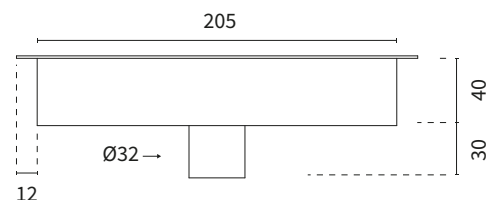

VARIANTER OG TILBEHØR

Varenr.	Produkt navn	Beskrivelse	Dimensioner	Hulmål til bordplade (Ø x max. tykkelse)
46-01896	Lille Rund Drypbakke	Drypbakke i rustfrit stål med afløb	Ø150 mm x 30 mm	Ø32 mm x 100 mm

VARIANTER OG TILBEHØR

Varenr.	Produkt navn	Beskrivelse	Dimensioner	Hulmål til bordplade (Ø x max. tykkelse)
46-01895	Stor Rund Drypbakke	Drypbakke i rustfrit stål med afløb	Ø200 mm x 30 mm	Ø32 mm x 100 mm

VARIANTER OG TILBEHØR

Varenr.	Produkt navn	Beskrivelse	Dimensioner	Hulmål til bordplade (Ø x max. tykkelse)
46-01896-1	Rund Drypbakke	Drypbakke i rustfrit stål uden afløb	Ø150 mm x 40 mm	Ø32 mm x 100 mm