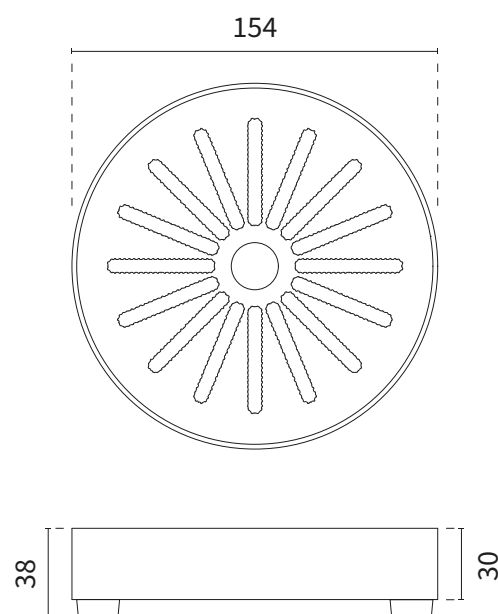

VARIANTER OG TILBEHØR

Varenr.	Produkt navn	Beskrivelse	Dimensioner	Hulmål til bordplade (Ø x max. tykkelse)
46-01896	Lille Rund Drypbakke	Drypbakke i rustfrit stål med afløb	Ø150 mm x 30 mm	Ø32 mm x 100 mm

STOR RUND

DRYPBAKKE

Vores runde drypbakke er elegant designet til at passe ind i kontor-, bar-, restaurantmiljøer. Drypbakkerne laves i rustfrit stål og findes med og uden afløb. Dun runde form giver et elegant og blødt udtryk som matcher vores tappehaner.

VARIANTER OG TILBEHØR

Varenr.	Produkt navn	Beskrivelse	Dimensioner	Hulmål til bordplade (Ø x max. tykkelse)
46-01895	Stor Rund Drypbakke	Drypbakke i rustfrit stål med afløb	Ø200 mm x 30 mm	Ø32 mm x 100 mm

VARIANTER OG TILBEHØR

Varenr.	Produkt navn	Beskrivelse	Dimensioner	Hulmål til bordplade (Ø x max. tykkelse)
46-01896-1	Rund Drypbakke	Drypbakke i rustfrit stål uden afløb	Ø150 mm x 40 mm	Ø32 mm x 100 mm