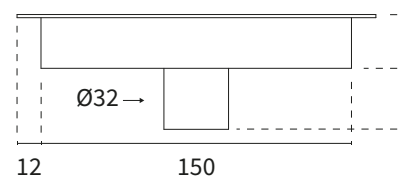

VARIANTER OG TILBEHØR

Varenr.	Produkt navn	Beskrivelse	Dimensioner	Hulmål til bordplade (Ø x max. tykkelse)
46-01896	Lille Rund Drypbakke	Drypbakke i rustfrit stål med afløb	Ø150 mm x 30 mm	Ø32 mm x 100 mm

VARIANTER OG TILBEHØR

Varenr.	Produkt navn	Beskrivelse	Dimensioner	Hulmål til bordplade (Ø x max. tykkelse)
46-01895	Stor Rund Drypbakke	Drypbakke i rustfrit stål med afløb	Ø200 mm x 30 mm	Ø32 mm x 100 mm

VARIANTER OG TILBEHØR

Varenr.	Produkt navn	Beskrivelse	Dimensioner	Hulmål til bordplade (Ø x max. tykkelse)
46-01896-1	Rund Drypbakke	Drypbakke i rustfrit stål uden afløb	Ø150 mm x 40 mm	Ø32 mm x 100 mm