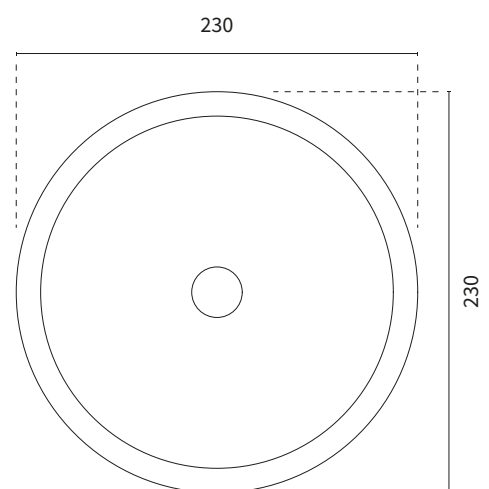

LILLE RUND

DRYPBAKKE

Vores runde drypbakke er elegant designet til at passe ind i kontor-, bar-, restaurantmiljøer. Drypbakkerne laves i rustfrit stål og findes med og uden afløb. Den runde form giver et elegant og blødt udtryk som matcher vores tappehaner.

VARIANTER OG TILBEHØR

Varenr.	Produkt navn	Beskrivelse	Dimensioner	Hulmål til bordplade (Ø x max. tykkelse)
46-01896	Lille Rund Drypbakke	Drypbakke i rustfrit stål med afløb	Ø150 mm x 30 mm	Ø32 mm x 100 mm

VARIANTER OG TILBEHØR

Varenr.	Produkt navn	Beskrivelse	Dimensioner	Hulmål til bordplade (Ø x max. tykkelse)
46-01895	Stor Rund Drypbakke	Drypbakke i rustfrit stål med afløb	Ø200 mm x 30 mm	Ø32 mm x 100 mm

VARIANTER OG TILBEHØR

Varenr.	Produkt navn	Beskrivelse	Dimensioner	Hulmål til bordplade (Ø x max. tykkelse)
46-01896-1	Rund Drypbakke	Drypbakke i rustfrit stål uden afløb	Ø150 mm x 40 mm	Ø32 mm x 100 mm