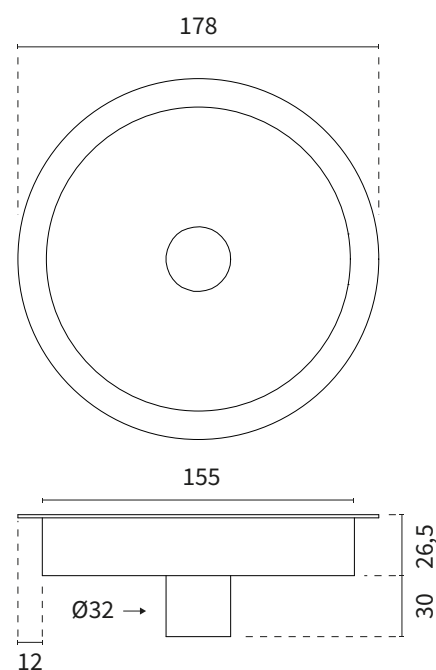

LILLE RUND

DRYPBAKKE

Vores runde drypbakke er elegant designet til at passe ind i kontor-, bar-, restaurantmiljøer. Drypbakkerne laves i rustfrit stål og findes med og uden afløb. Den runde form giver et elegant og blødt udtryk som matcher vores tappehaner.

VARIANTER OG TILBEHØR

Varenr.	Produkt navn	Beskrivelse	Dimensioner	Hulmål til bordplade (Ø x max. tykkelse)
46-01896	Lille Rund Drypbakke	Drypbakke i rustfrit stål med afløb	Ø150 mm x 30 mm	Ø32 mm x 100 mm

VARIANTER OG TILBEHØR

Varenr.	Produkt navn	Beskrivelse	Dimensioner	Hulmål til bordplade (Ø x max. tykkelse)
46-01895	Stor Rund Drypbakke	Drypbakke i rustfrit stål med afløb	Ø200 mm x 30 mm	Ø32 mm x 100 mm

VARIANTER OG TILBEHØR

Varenr.	Produkt navn	Beskrivelse	Dimensioner	Hulmål til bordplade (Ø x max. tykkelse)
46-01896-1	Rund Drypbakke	Drypbakke i rustfrit stål uden afløb	Ø150 mm x 40 mm	Ø32 mm x 100 mm