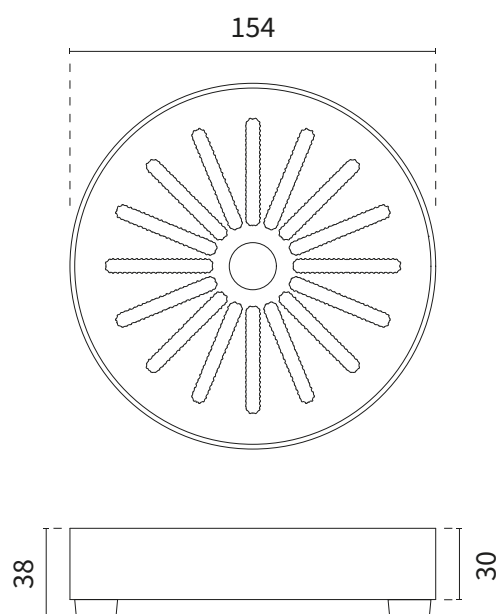

VARIANTER OG TILBEHØR

Varenr.	Produkt navn	Beskrivelse	Dimensioner	Hulmål til bordplade (Ø x max. tykkelse)
46-01896	Lille Rund Drypbakke	Drypbakke i rustfrit stål med afløb	Ø150 mm x 30 mm	Ø32 mm x 100 mm

STOR RUND

DRYPBAKKE

Vores runde drypbakke er elegant designet til at passe ind i kontor-, bar-, restaurantmiljøer. Drypbakkerne laves i rustfrit stål og findes med og uden afløb. Dun runde form giver et elegant og blødt udtryk som matcher vores tappehaner.

VARIANTER OG TILBEHØR

Varenr.	Produkt navn	Beskrivelse	Dimensioner	Hulmål til bordplade (Ø x max. tykkelse)
46-01895	Stor Rund Drypbakke	Drypbakke i rustfrit stål med afløb	Ø200 mm x 30 mm	Ø32 mm x 100 mm

VARIANTER OG TILBEHØR

Varenr.	Produkt navn	Beskrivelse	Dimensioner	Hulmål til bordplade (Ø x max. tykkelse)
46-01896-1	Rund Drypbakke	Drypbakke i rustfrit stål uden afløb	Ø150 mm x 40 mm	Ø32 mm x 100 mm