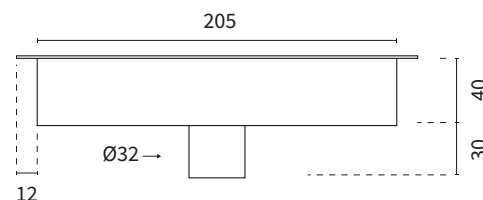

VARIANTER OG TILBEHØR

Varenr.	Produkt navn	Beskrivelse	Dimensioner	Hulmål til bordplade (Ø x max. tykkelse)
46-01896	Lille Rund Drypbakke	Drypbakke i rustfrit stål med afløb	Ø150 mm x 30 mm	Ø32 mm x 100 mm

VARIANTER OG TILBEHØR

Varenr.	Produkt navn	Beskrivelse	Dimensioner	Hulmål til bordplade (Ø x max. tykkelse)
46-01895	Stor Rund Drypbakke	Drypbakke i rustfrit stål med afløb	Ø200 mm x 30 mm	Ø32 mm x 100 mm

VARIANTER OG TILBEHØR

Varenr.	Produkt navn	Beskrivelse	Dimensioner	Hulmål til bordplade (Ø x max. tykkelse)
46-01896-1	Rund Drypbakke	Drypbakke i rustfrit stål uden afløb	Ø150 mm x 40 mm	Ø32 mm x 100 mm