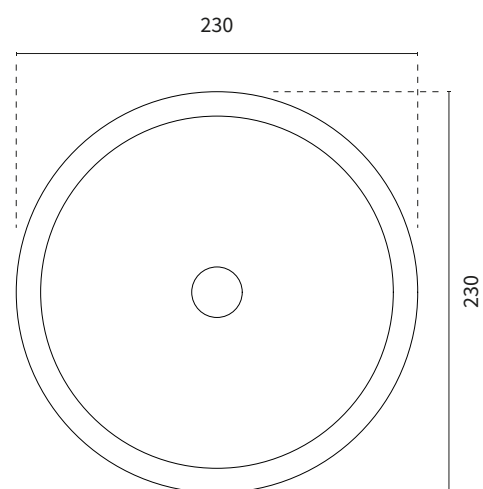

LILLE RUND

DRYPBAKKE

Vores runde drypbakke er elegant designet til at passe ind i kontor-, bar-, restaurantmiljøer. Drypbakkerne laves i rustfrit stål og findes med og uden afløb. Den runde form giver et elegant og blødt udtryk som matcher vores tappehaner.

VARIANTER OG TILBEHØR

Varenr.	Produkt navn	Beskrivelse	Dimensioner	Hulmål til bordplade (Ø x max. tykkelse)
46-01896	Lille Rund Drypbakke	Drypbakke i rustfrit stål med afløb	Ø150 mm x 30 mm	Ø32 mm x 100 mm

VARIANTER OG TILBEHØR

Varenr.	Produkt navn	Beskrivelse	Dimensioner	Hulmål til bordplade (Ø x max. tykkelse)
46-01895	Stor Rund Drypbakke	Drypbakke i rustfrit stål med afløb	Ø200 mm x 30 mm	Ø32 mm x 100 mm

VARIANTER OG TILBEHØR

Varenr.	Produkt navn	Beskrivelse	Dimensioner	Hulmål til bordplade (Ø x max. tykkelse)
46-01896-1	Rund Drypbakke	Drypbakke i rustfrit stål uden afløb	Ø150 mm x 40 mm	Ø32 mm x 100 mm