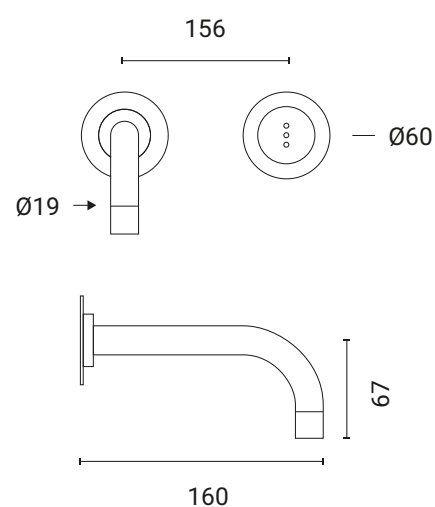

4811

TAPPEHANE

Smuk og elegant VOLA hane til indbygning i væg, udført i rustfrit børstet stål. Betjeningen er berøringsfri, som sikrer en bedre hygiejne. Hane kan bruges til enten koldt-, tempereret eller mineralvand. Hane passer til indbygningskølere som spiltanlæg, eksempelvis J CLASS og NIAGARA som indbygningsmodeller. Tuden er fast og 160 mm lang.

Kræver tilslutning til 230V

VARIANTER OG TILBEHØR

Varenr.	Produkt navn				Antal tappe funktioner	Hulmål til bordplade
46-01826	4811 i Rustfri	•	•		1	-