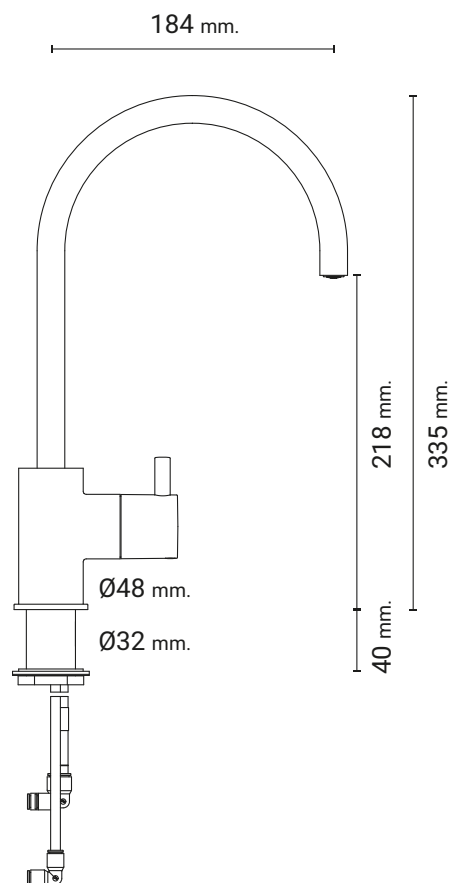

AP100

2-VEJS TAPPEHANE

2-vejs tappehane med rund tud. Betjenes med en 1-grebsløsning og kan benyttes til koldt og mineralvand. Kan benyttes både med drypbakke m. afløb eller direkte over en alm. køkkenvask. Tuden kan desuden dreje efter behov.

VARIANTER OG TILBEHØR

Varenr.	Produkt navn				Kapacitet l/t.	Strøm- forbrug	Dimensioner (HxD)
39-AP61080	AP100	•	•		-	-	335x184