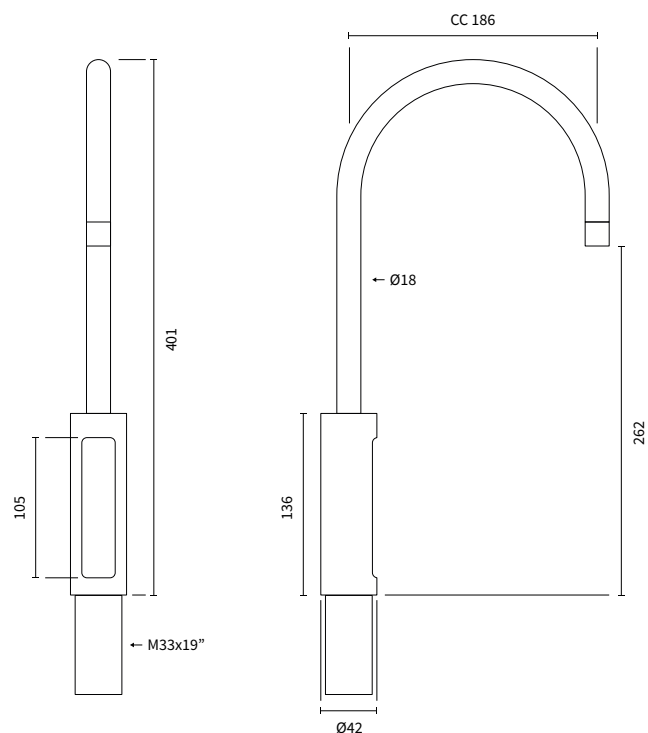

G550 KROM

TAPPEHANE

Elegant tappehane der fungerer ideelt i et barmodul eller en morgenmadskrog. Det indbyggede betjeningspanel med trykknapper giver nem betjening af tappehanen. Hanen er med indbygget børnesikring til tapning af varmt vand. Hanen kan desuden drejes 360°. Hanen leveres med antibakteriel perlator. Med Tryk og Hold funktion der kun tapper vand når en knap holdes inde, derved undgås unødigt tapning af vand.

Kræver tilslutning til 230V

VARIANTER OG TILBEHØR

Varenr.	Produkt navn				Antal tappefunktioner	Hulmål til bordplade	Lagervare
46-01857-2	G550 ACWG Krom Rund Tryk og Hold	●	●		3	Ø35mm	Nej
46-01858-2	G550 CHWG Krom Rund Tryk og Hold*	●	●	●	3	Ø35mm	Nej

* Ved CHWG skal benyttes 24VDC Relæ, Varenr. 56-750000