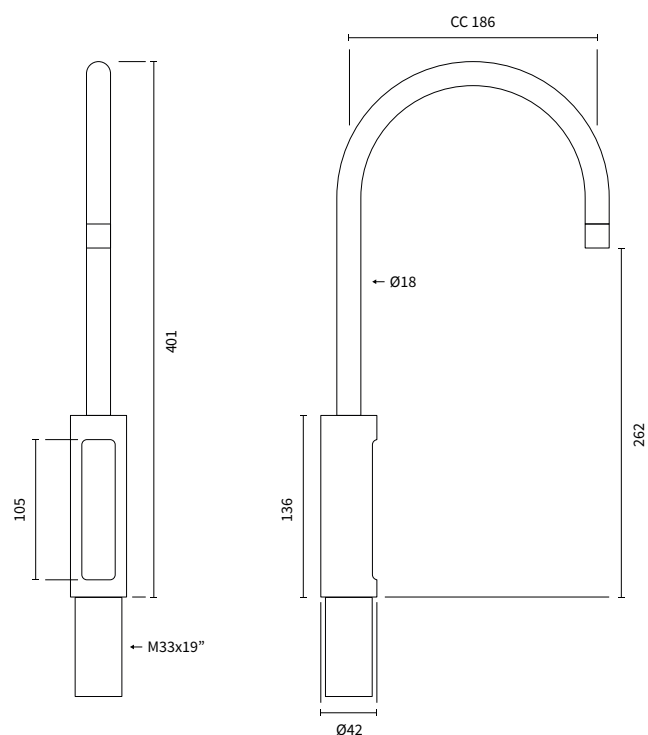

G550 SORT

TAPPEHANE

Elegant tappehane der fungerer ideelt i et barmodul eller en morgenmadskrog. Det indbyggede betjeningspanel med trykknapper giver nem betjening af tappehanen. Hanen er med indbygget børnesikring til tapning af varmt vand. Hanen kan desuden drejes 360°. Hanen leveres med antibakteriel perlator. Med Tryk og Hold funktion der kun tapper vand når en knap holdes inde, derved undgås unødigt tapning af vand.

Kræver tilslutning til 230V

VARIANTER OG TILBEHØR

Varenr.	Produkt navn				Antal tappefunktioner	Hulmål til bordplade	Lagervare
46-01857-3	G550 ACWG Sort Rund Tryk og Hold	●	●		3	Ø35mm	Nej
46-01858-3	G550 CHWG Sort Rund Tryk og Hold*	●	●	●	3	Ø35mm	Nej

* Ved CHWG skal benyttes 24VDC Relæ, Varenr. 56-750000