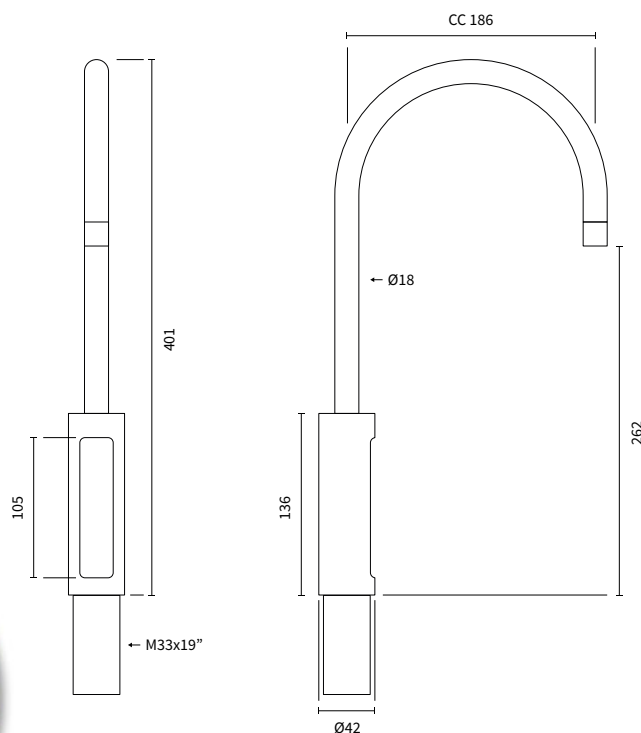

G550 MESSING

TAPPEHANE

Elegant tappehane der fungerer ideelt i et barmodul eller en morgenmadskrog. Det indbyggede betjeningspanel med trykknapper giver nem betjening af tappehanen. Hanen er med indbygget børnesikring til tapning af varmt vand. Hanen kan desuden drejes 360°. Hanen leveres med antibakteriel perlator. Med Tryk og Hold funktion der kun tapper vand når en knap holdes inde, derved undgås unødigt tapning af vand.

Kræver tilslutning til 230V

VARIANTER OG TILBEHØR

Varenr.	Produkt navn	❄️	🌡️	🔌	Antal tappefunktioner	Hulmål til bordplade	Lagervare
46-01857-4	G550 ACWG Messing Rund Tryk og Hold	●	●		3	Ø35mm	Nej
46-01858-4	G550 CHWG Messing Rund Tryk og Hold*	●	●	●	3	Ø35mm	Nej
46-01857-5	G550 ACWG Messing Mat Rund Tryk og Hold	●	●		3	Ø35mm	Nej
46-01858-5	G550 CHWG Messing Mat Rund Tryk og Hold*	●	●	●	3	Ø35mm	Nej

* Ved CHWG skal benyttes 24VDC Relæ, Varenr. 56-750000