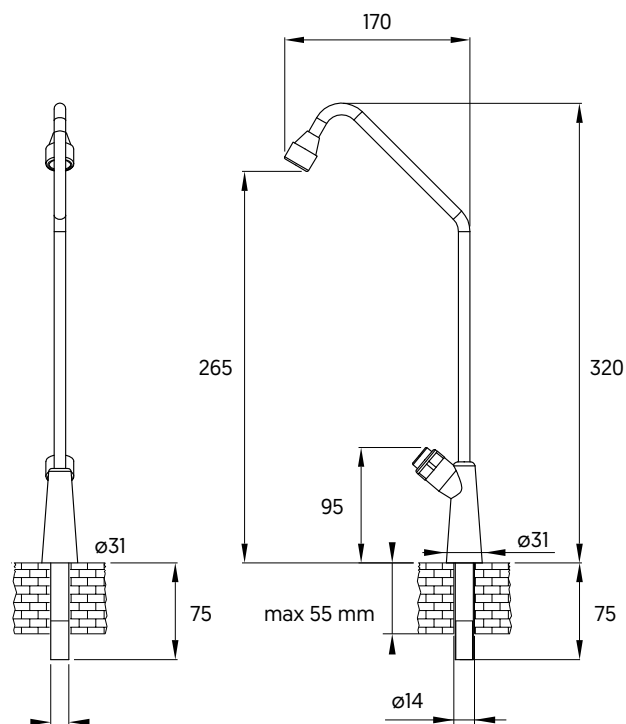

G65

TAPPEHANE

G65 har én tappefunktion og monteres i bordplade med indbygningskølere, hanen kan benyttes til koldt vand og tempereret vand. Ved et vandtryk på 2-2,5 bar rammer hanens vandstråle ca. 18 cm. fra midten armaturets stamme.

VARIANTER OG TILBEHØR

Varenr.	Produkt navn	  	Antal tappe funktioner	Hulmål til bordplade
46-01809	G65	●	1	Ø14 mm