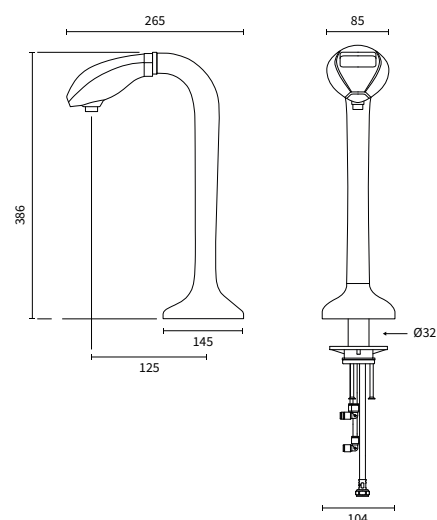

HEJRE

TAPPEHANE

Airone er en elegant 3 vejs tappehane lavet i chrom finish med mulighed for koldt-, tempereret- og mineralvand. Hanen har elektroniske trykknapper til dosering af mængden.

Kræver tilslutning til 230V

VARIANTER OG TILBEHØR

Varenr.	Produkt navn				Antal tappe funktioner	Hulmål til bordplade
46-01862	Hejre	●	●		3	Ø35 x 110mm