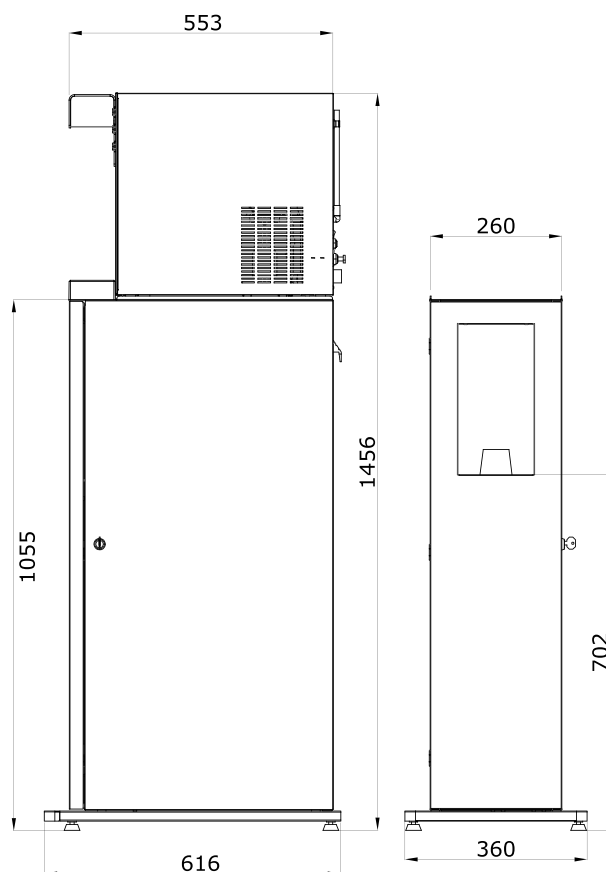

## VARIANTER OG TILBEHØR

Varenr.	Produkt navn	❄️	💧	🔥	Kapacitet l/t.	Dimensioner (HxBxD)	Vægt (kg)
46-00220	HI CLASS Top 20 l/t Kold - IB AC	●			20 L	407 x 262 x 436	16
46-00225	HI CLASS Top 20 l/t Kold, Mineral - IB ACWG	●	●		20 L	407 x 262 x 436	20
46-0211	Kabinet til HI-Class top 20 med indbygget kopholder.					1060 x 360 x 440	-

## VARIANTER OG TILBEHØR

Varenr.	Produktnavn	❄️	⦿	🔥	Kapacitet l/t.	Dimensioner (HxBxD)	Vægt (kg)
46-00230	HI CLASS Top 30 l/t Kold - IB AC	●			30 L	407 x 262 x 552	23
46-00235	HI CLASS Top 30 l/t Kold, Mineral - IB ACWG	●	●		30 L	407 x 262 x 552	28
46-0212	Kabinet til HI-Class top 30 med indbygget kopholder.					1060 x 360 x 560	-