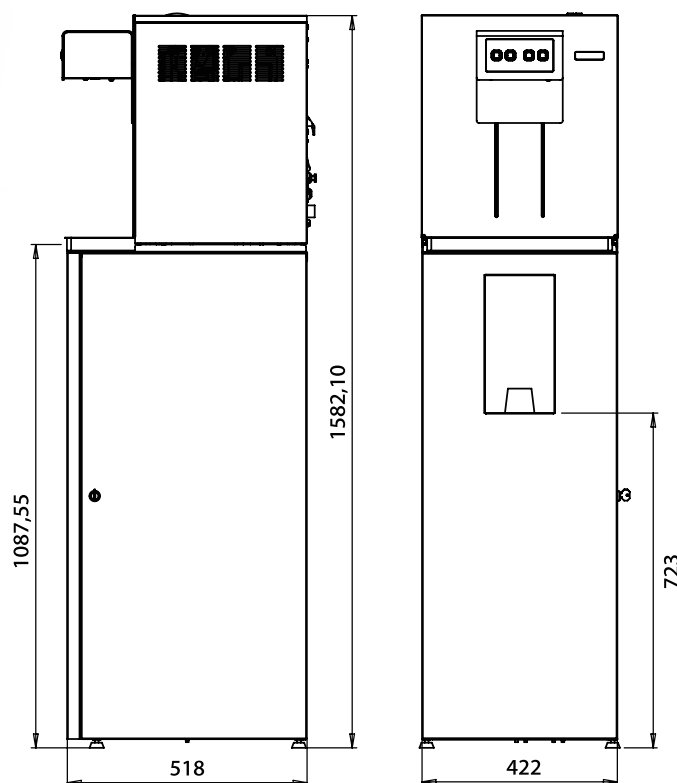

HI CLASS 65

BORDMODEL

HI CLASS Bordmodel er blandt vores nyeste vandkølere og giver mulighed for fire vandtyper – tempereret-, koldt-, kogende- og mineralvand. Den kompakte løsning er ideel til kontormiljøer, barer og restauranter.

Foruden den store valgfrihed, er vandkølerens design prioriteret højt. Den sorte glasfront, rustfri ståldetaljer på frontpanelet, elektronisk touchbetjening og doserings funktion imødekommer den moderne virksomheds krav og sikrer en fuldendt oplevelse for virksomhedens gæster og ansatte.

VARIANTER OG TILBEHØR

Varenr.	Produkt navn				Kapacitet l/t.	Dimensioner (HxBxD)	Vægt (kg)
46-00240	HI CLASS Top 65 l/t Kold - IB AC	●			65 L	512 x 424 x 533	35
46-00242	HI CLASS Top 65 l/t Kold, Mineral - IB ACWG	●	●		65 L	512 x 424 x 533	49
46-00213	Kabinet til HI CLASS Top 65 med indbygget kopholder					1090 x 430 x 520	-