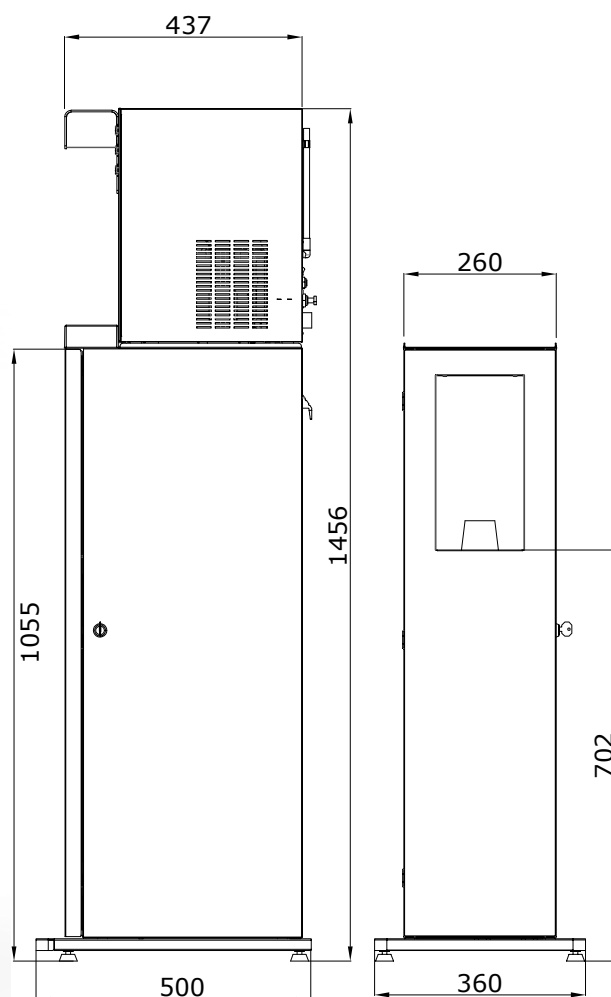

## VARIANTER OG TILBEHØR

Varenr.	Produkt navn	❄️	💧	🔥	Kapacitet l/t.	Dimensioner (HxBxD)	Vægt (kg)
46-00220	HI CLASS Top 20 l/t Kold - IB AC	●			20 L	407 x 262 x 436	16
46-00225	HI CLASS Top 20 l/t Kold, Mineral - IB ACWG	●	●		20 L	407 x 262 x 436	20
46-0211	Kabinet til HI-Class top 20 med indbygget kopholder.					1060 x 360 x 440	-

## VARIANTER OG TILBEHØR

Varenr.	Produktnavn	❄️	⦿	🔥	Kapacitet l/t.	Dimensioner (HxBxD)	Vægt (kg)
46-00230	HI CLASS Top 30 l/t Kold - IB AC	●			30 L	407 x 262 x 552	23
46-00235	HI CLASS Top 30 l/t Kold, Mineral - IB ACWG	●	●		30 L	407 x 262 x 552	28
46-0212	Kabinet til HI-Class top 30 med indbygget kopholder.					1060 x 360 x 560	-