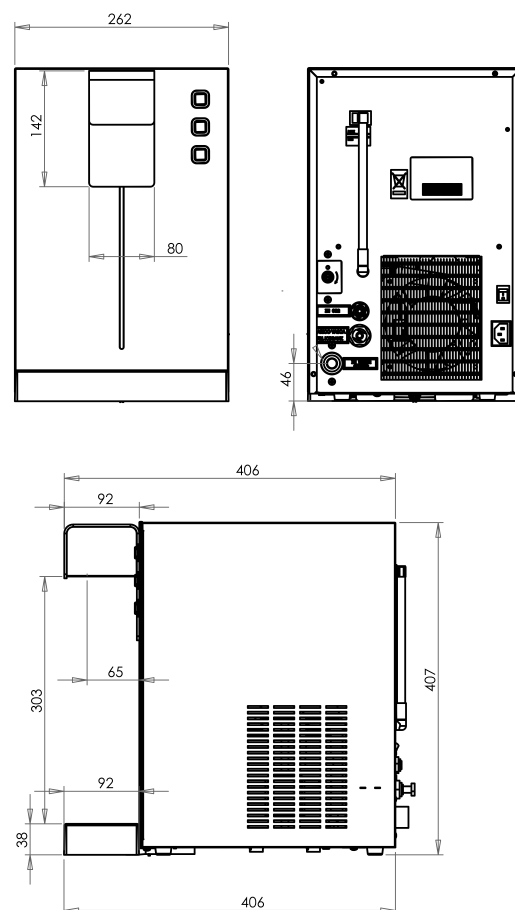

VARIANTER OG TILBEHØR

Varenr.	Produktnavn				Kapacitet l/t.	Dimensioner (HxBxD)	Vægt (kg)
46-00220	HI CLASS Top 20 l/t Kold - IB AC	●			20 L	407 x 262 x 436	16
46-00225	HI CLASS Top 20 l/t Kold, Mineral - IB ACWG	●	●		20 L	407 x 262 x 436	20

VARIANTER OG TILBEHØR

Varenr.	Produktnavn				Kapacitet l/t.	Dimensioner (HxBxD)	Vægt (kg)
46-00230	HI CLASS Top 30 l/t Kold - IB AC	●			30 L	407 x 262 x 552	23
46-00235	HI CLASS Top 30 l/t Kold, Mineral - IB ACWG	●	●		30 L	407 x 262 x 552	28