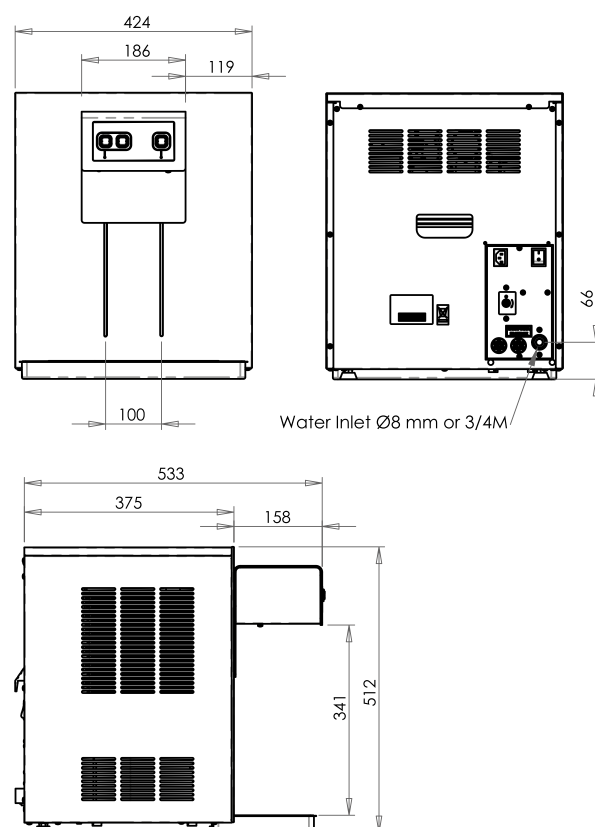

VARIANTER OG TILBEHØR

Varenr.	Produktnavn				Kapacitet l/t.	Dimensioner (HxBxD)	Vægt (kg)
46-00220	HI CLASS Top 20 l/t Kold - IB AC	●			20 L	407 x 262 x 436	16
46-00225	HI CLASS Top 20 l/t Kold, Mineral - IB ACWG	●	●		20 L	407 x 262 x 436	20

VARIANTER OG TILBEHØR

Varenr.	Produktnavn				Kapacitet l/t.	Dimensioner (HxBxD)	Vægt (kg)
46-00230	HI CLASS Top 30 l/t Kold - IB AC	●			30 L	407 x 262 x 552	23
46-00235	HI CLASS Top 30 l/t Kold, Mineral - IB ACWG	●	●		30 L	407 x 262 x 552	28

VARIANTER OG TILBEHØR

Varenr.	Produkt navn				Kapacitet l/t.	Dimensioner (HxBxD)	Vægt (kg)
46-00240	HI CLASS Top 65 l/t Kold - IB AC	●			65 L	512 x 424 x 533	35
46-00242	HI CLASS Top 65 l/t Kold, Mineral - IB ACWG	●	●		65 L	512 x 424 x 533	49