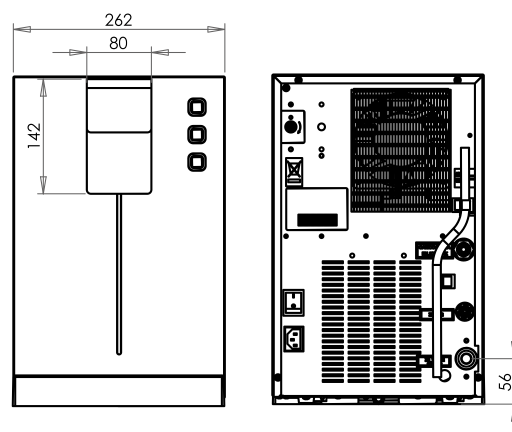

VARIANTER OG TILBEHØR

Varenr.	Produktnavn				Kapacitet l/t.	Dimensioner (HxBxD)	Vægt (kg)
46-00220	HI CLASS Top 20 l/t Kold - IB AC	●			20 L	407 x 262 x 436	16
46-00225	HI CLASS Top 20 l/t Kold, Mineral - IB ACWG	●	●		20 L	407 x 262 x 436	20

VARIANTER OG TILBEHØR

Varenr.	Produktnavn				Kapacitet l/t.	Dimensioner (HxBxD)	Vægt (kg)
46-00230	HI CLASS Top 30 l/t Kold - IB AC	●			30 L	407 x 262 x 552	23
46-00235	HI CLASS Top 30 l/t Kold, Mineral - IB ACWG	●	●		30 L	407 x 262 x 552	28