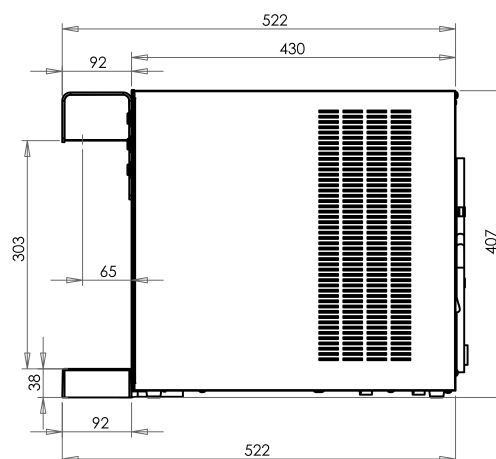

VARIANTER OG TILBEHØR

Varenr.	Produktnavn				Kapacitet l/t.	Dimensioner (HxBxD)	Vægt (kg)
46-00220	HI CLASS Top 20 l/t Kold - IB AC	●			20 L	407 x 262 x 436	16
46-00225	HI CLASS Top 20 l/t Kold, Mineral - IB ACWG	●	●		20 L	407 x 262 x 436	20

VARIANTER OG TILBEHØR

Varenr.	Produktnavn				Kapacitet l/t.	Dimensioner (HxBxD)	Vægt (kg)
46-00230	HI CLASS Top 30 l/t Kold - IB AC	●			30 L	407 x 262 x 552	23
46-00235	HI CLASS Top 30 l/t Kold, Mineral - IB ACWG	●	●		30 L	407 x 262 x 552	28