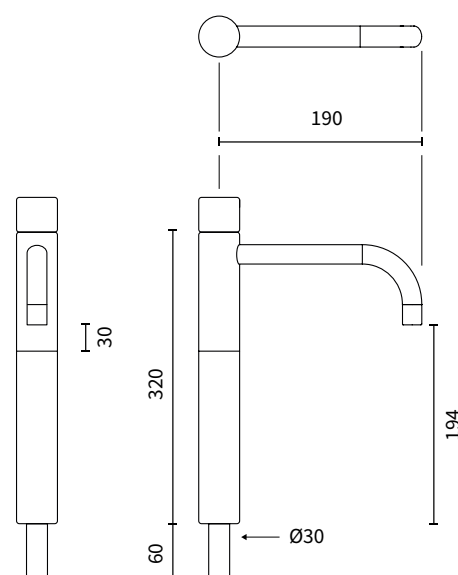

RB1EN+170 LANG TUD

TAPPEHANE

RB1EN+170 med lang tud er en elegant VOLA hane og kan monteres sammen med alle indbygningskølere som splitanlæg – eksempelvis J CLASS og NIAGARA som indbygningsmodeller. Tappehanen har berøringsfri betjening som sikrer nemmere vedligehold og øget hygiejne. Modellen har til forskel fra den Almindelige RB1EN en 90° tud. Hanen har et simpelt design udført i børstet rustfrit stål.

Kræver tilslutning til 230V

VARIANTER OG TILBEHØR

Varenr.	Produkt navn				Antal tappe funktioner	Hulmål til bordplade
46-01830-1	RB1EN+170 med Lang Tud	●	●		1	Ø32