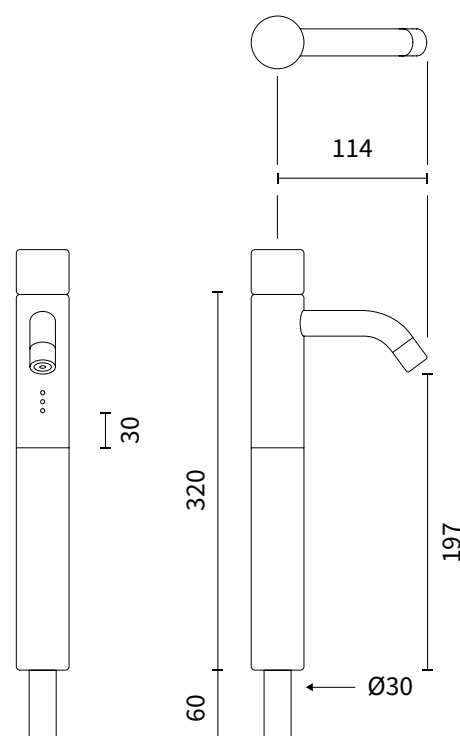

RB1EN+170 SKRÅ TUD

TAPPEHANE

RB1EN er en elegant VOLA hane og kan monteres sammen med alle indbygningskølere som splitanlæg – eksempelvis J CLASS og NIAGARA som indbygningsmodeller. Tappehanen har berøringsfri betjening som sikrer nemmere vedligehold og øget hygiejne. Hanen har et simpelt design udført i børstet rustfrit stål.

Kræver tilslutning til 230V

VARIANTER OG TILBEHØR

Varenr.	Produkt navn				Antal tappe funktioner	Hulmål til bordplade
46-01830	RB1EN+170 med Skrå tud	●	●		1	Ø32