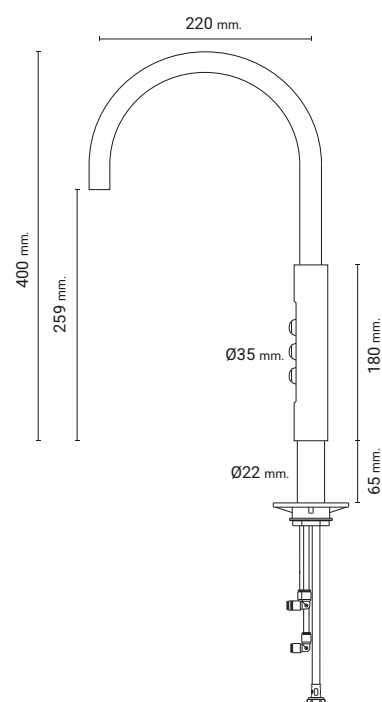

SVANEHALS

TAPPEHANE

Svanehals er en elegant 3 vejs tappehane lavet i chrom finish med mulighed for koldt-, tempereret- og mineralvand.

Kræver tilslutning til 220V

VARIANTER OG TILBEHØR

Varenr.	Produkt navn				Antal tappe funktioner	Hulmål til bordplade
46-01863	Svanehals	●	●		3	Ø22 x 136mm