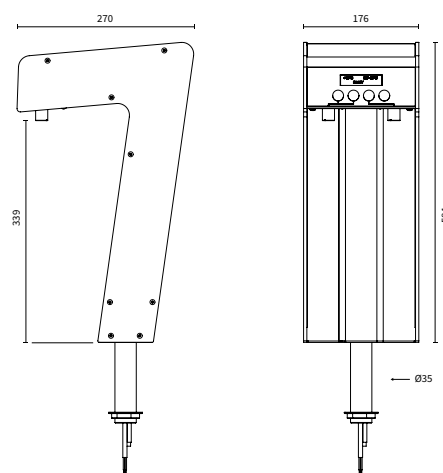

## TAPPEHANE

Tap Tower er en solid tappehane med Tempereret-, Koldt- og Mineralvand. Tappehanen har indbygget mulighed for automatisk doseringsmængde for alle slags vand. Vi anbefaler at benytte en indbygget drypbakke med afløb når den automatiske tappefunktion benyttes. Tap Tower findes også i en berøringsfri version hvor betjening sker med sensorer.

Kræver tilslutning til 230V

## VARIANTER OG TILBEHØR

Varenr.	Produkt navn				Antal tappe funktioner	Hulmål til bordplade
46-01590	Tap Tower Seven	●	●		3	Ø35 x 100mm
46-01710	Tap Tower Seven Berøringsfri	●	●		2	Ø35 x 100mm